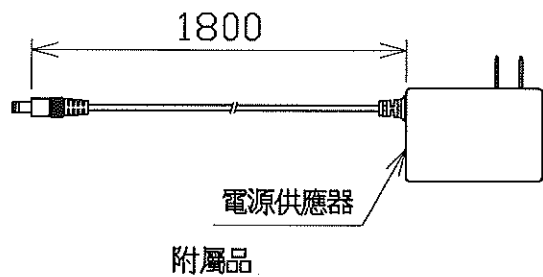

規格標籤內容

納入式樣:

1. 電源供應器: LTE24WS-S4(ND-PM243)
2. 額定輸入: 100-240V~, 50/60Hz, 14W
功率因數0.35
3. 光源規格: (40顆x0.27W)LED
4. ta 40°C
5. 調光機能附屬(調光範圍: 20%-100%)

包裝備註:

1. 需隨附使用說明書JM-008
2. 需隨附限用物質含有情況標示聲明書

日付	2023.02.01		尺度	NOT/S	品名	型番
製圖	陳翎	檢圖	林懿旭	承認	桌上型LED作業燈	NLU10BT-AC
日機株式會社					圖面番號	ND862053 變更